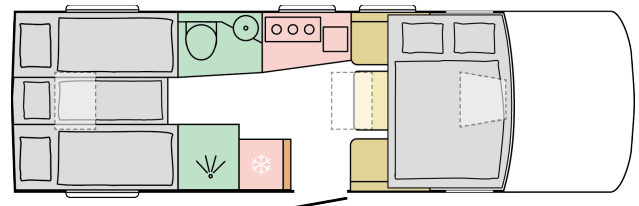

🌙 NIGHT

7830

2305

2950

3520

4

4

opbouwlengthe (mm) totale breedte (mm) totale hoogte (mm) rijklar gewicht (min. aantal slaapplaatsen kg)

aantal gehomologeerde zitplaatsen

Date: 27.07.2024

For illustrative purposes only. Can show product and/or interior combinations not available on the market.