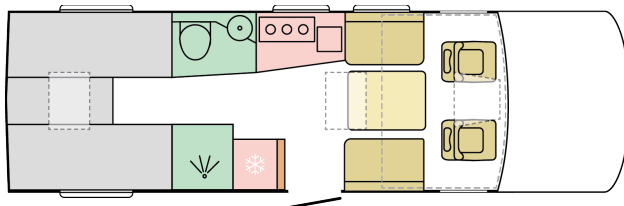

SUPERSONIC 780 DL

☀ DAY