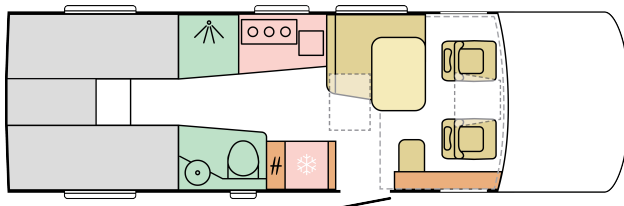

SUPERSONIC 780 SL

☀ DAY