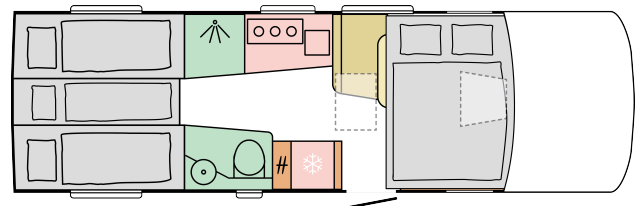

🌙 NIGHT

7830

2305

2950

3520

4

4

opbouwlengthe (mm) totale breedte (mm) totale hoogte (mm) rijklaar gewicht (min. aantal slaappleatsen kg)

aantal gehomologeerde zitplaatsen

Date: 27.07.2024

For illustrative purposes only. Can show product and/or interior combinations not available on the market.