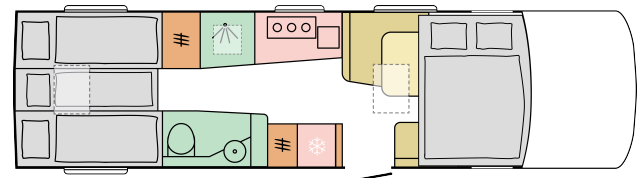

SUPERSONIC 890 LL

☀ DAY

🌙 NIGHT

8900

opbouwlengthe (mm)

2305

totale breedte (mm)

2950

For illustrative purposes only. Can show product and/or interior combinations not available on the market.

B. AFMETINGEN EN GEWICHTEN

Opbouwlengte (mm)	8900
Totale breedte (mm)	2305
Totale hoogte (mm)	2950
Binnenhoogte (mm)	2040
Rijklaar gewicht (min, kg)	4020
Max toe te voegen opties (kg)	1126
Maximaal toelaatbaar gewicht (kg)	5500
Maximaal sleepgewicht (kg)	380
Laadvermogen standaard uitvoering (kg)	1480
Wielbasis (mm)	4800
Aantal gehomologeerde stoelen in basisuitvoering	4