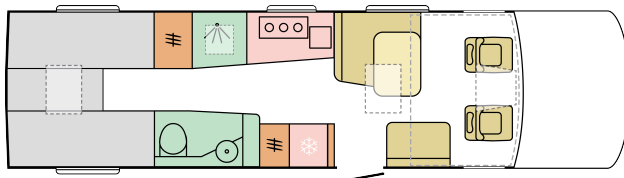

SUPERSONIC 890 LL

☀ DAY

🌙 NIGHT

8900

opbouwlengthe (mm)

2305

totale breedte (mm)

2950

For illustrative purposes only. Can show product and/or interior combinations not available on the market.

B. AFMETINGEN EN GEWICHTEN

Opbouwlengte (mm)	8900
Totale breedte (mm)	2305
Totale hoogte (mm)	2950
Binnenhoogte (mm)	2040
Rijklaar gewicht (min, kg)	4020
Max toe te voegen opties (kg)	1126
Maximaal toelaatbaar gewicht (kg)	5500
Maximaal sleepgewicht (kg)	380
Laadvermogen standaard uitvoering (kg)	1480
Wielbasis (mm)	4800
Aantal gehomologeerde stoelen in basisuitvoering	4