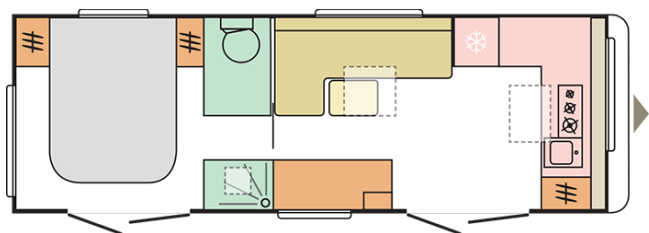

ASTELLA 704 HP

Totale lengte, incl. dissel (mm)

8992

Totale hoogte (mm)

2620

Rijklar gewicht (kg)

2278

Totale breedte (mm)

2525

Aantal slaappleatsen

5

Datum: 05.12.2020

Voor illustratieve doeleinden. Kan elementen bevatten die niet beschikbaar zijn op de Benelux markt.