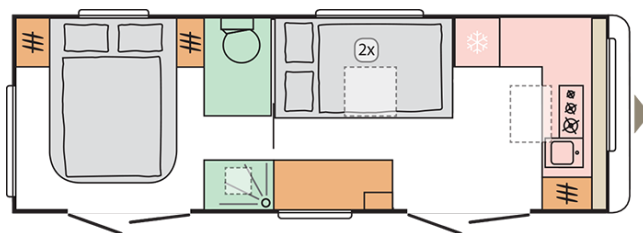

ASTELLA 704 HP

Totale lengte, incl. dissel (mm)

8992

Totale hoogte (mm)

2620

Rijklar gewicht (kg)

2278

Totale breedte (mm)

2525

Aantal slaappleatsen

5

Datum: 05.12.2020

Voor illustratieve doeleinden. Kan elementen bevatten die niet beschikbaar zijn op de Benelux markt.