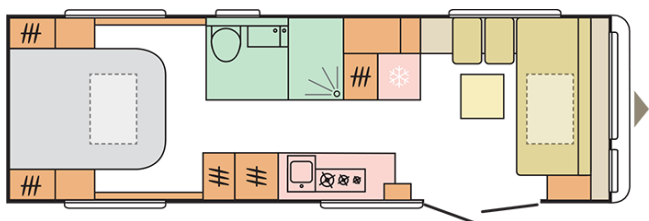

ASTELLA
754 DP

Datum: 05.12.2020

Voor illustratieve doeleinden. Kan elementen bevatten die niet beschikbaar zijn op de Benelux markt.

ASTELLA 754 DP

Totale lengte, incl. dissel (mm)

9477

Totale hoogte (mm)

2620

Rijklaar gewicht (kg)

2370

Totale breedte (mm)

2525

Aantal slaappleatsen

4

Datum: 05.12.2020

Voor illustratieve doeleinden. Kan elementen bevatten die niet beschikbaar zijn op de Benelux markt.

B. AFMETINGEN EN GEWICHTEN

Binnenhoogte (mm)	1950
Totale hoogte (mm)	2620
Totale lengte, incl. dissel (mm)	9477
Opbouwlengte (mm)	8090
Binnenlengte (mm)	7472
Totale breedte (mm)	2525
Binnenbreedte (mm)	2380
Leeg gewicht af fabriek (kg)	2295
Rijklaar gewicht (kg)	2370
Max. toelaatbaar gewicht (kg)	3000
Diktes vloer, zijwanden, dak (mm)	47/33/32,8
Diktes isolatie vloer, zijwanden, dak (mm)	38/29/29