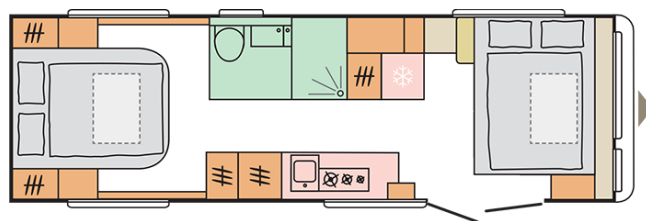

ASTELLA 754 DP

Totale lengte, incl. dissel (mm)

9477

Totale hoogte (mm)

2620

Rijklaar gewicht (kg)

2370

Totale breedte (mm)

2525

Aantal slaappleatsen

4

Datum: 05.12.2020

Voor illustratieve doeleinden. Kan elementen bevatten die niet beschikbaar zijn op de Benelux markt.