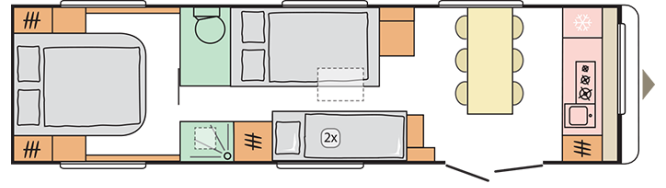

ASTELLA 904 HP

Totale breedte (mm)

2525

Aantal slaappleatsen

6

Totale hoogte (mm)

2600

Datum: 05.12.2020

Voor illustratieve doeleinden. Kan elementen bevatten die niet beschikbaar zijn op de Benelux markt.