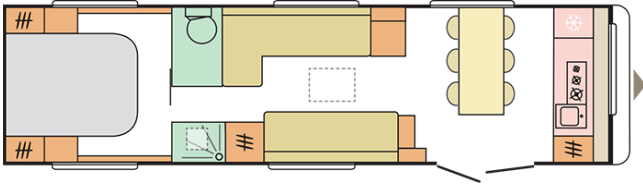

ASTELLA 904 HP

Totale breedte (mm)

2525

Aantal slaappleatsen

6

Totale hoogte (mm)

2600

Datum: 05.12.2020

Voor illustratieve doeleinden. Kan elementen bevatten die niet beschikbaar zijn op de Benelux markt.