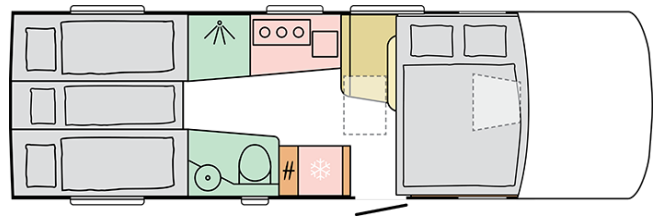

SUPERSONIC
780 SL

Datum: 08.08.2022

Voor illustratieve doeleinden. Kan elementen bevatten die niet beschikbaar zijn op de Benelux markt.

SUPERSONIC 780 SL

Opbouwlengthe (mm)

7800

Totale hoogte (mm)

2960

B. AFMETINGEN EN GEWICHTEN

Binnenhoogte (mm)	2040
Totale hoogte (mm)	2960
Opbouwlengthe (mm)	7800
Totale breedte (mm)	2320
Wielbasis (mm)	4300
Aantal gehomologeerde stoelen in basisuitvoering	4
Maximaal toelaatbaar gewicht (kg)	4500