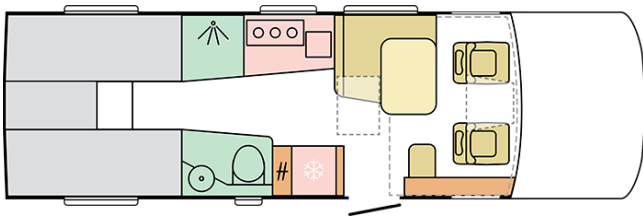

SUPERSONIC
780 SL

Datum: 08.08.2022

Voor illustratieve doeleinden. Kan elementen bevatten die niet beschikbaar zijn op de Benelux markt.

SUPERSONIC 780 SL

Opbouwlengthe (mm)

7800

Totale hoogte (mm)

2960

B. AFMETINGEN EN GEWICHTEN

Binnenhoogte (mm)	2040
Totale hoogte (mm)	2960
Opbouwlengthe (mm)	7800
Totale breedte (mm)	2320
Wielbasis (mm)	4300
Aantal gehomologeerde stoelen in basisuitvoering	4
Maximaal toelaatbaar gewicht (kg)	4500