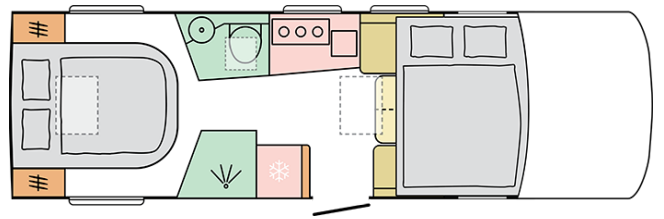

SUPERSONIC
780 DC

Datum: 08.08.2022

Voor illustratieve doeleinden. Kan elementen bevatten die niet beschikbaar zijn op de Benelux markt.

SUPERSONIC 780 DC

Opbouwlengthe (mm)

7800

Totale hoogte (mm)

2960

B. AFMETINGEN EN GEWICHTEN

Binnenhoogte (mm)	2040
Totale hoogte (mm)	2960
Opbouwlengthe (mm)	7800
Totale breedte (mm)	2320
Wielbasis (mm)	4300
Aantal gehomologeerde stoelen in basisuitvoering	4
Maximaal toelaatbaar gewicht (kg)	4500