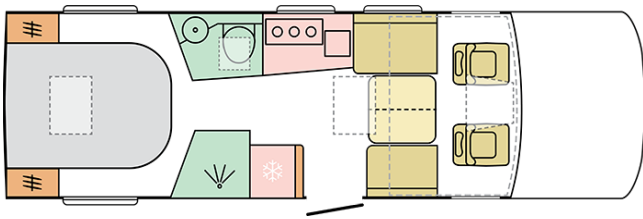

SUPERSONIC
780 DC

Datum: 08.08.2022

Voor illustratieve doeleinden. Kan elementen bevatten die niet beschikbaar zijn op de Benelux markt.

SUPERSONIC 780 DC

Opbouwlengthe (mm)

7800

Totale hoogte (mm)

2960

B. AFMETINGEN EN GEWICHTEN

Binnenhoogte (mm)	2040
Totale hoogte (mm)	2960
Opbouwlengthe (mm)	7800
Totale breedte (mm)	2320
Wielbasis (mm)	4300
Aantal gehomologeerde stoelen in basisuitvoering	4
Maximaal toelaatbaar gewicht (kg)	4500