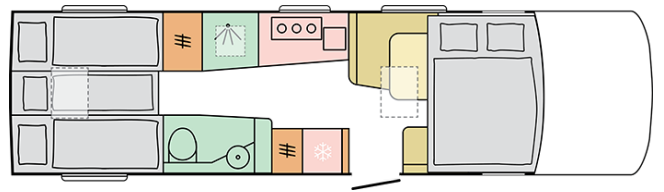

SUPERSONIC
890 LL

Datum: 08.08.2022

Voor illustratieve doeleinden. Kan elementen bevatten die niet beschikbaar zijn op de Benelux markt.

SUPERSONIC

890 LL

Opbouwlengthe (mm)

8900

Totale hoogte (mm)

Voor illustratieve doeleinden. Kan elementen bevatten die niet beschikbaar zijn op de Benelux markt.

B. AFMETINGEN EN GEWICHTEN

Binnenhoogte (mm)	2040
Totale hoogte (mm)	2960
Opbouwlengthe (mm)	8900
Totale breedte (mm)	2320
Wielbasis (mm)	4800
Aantal gehomologeerde stoelen in basisuitvoering	4
Maximaal toelaatbaar gewicht (kg)	5500