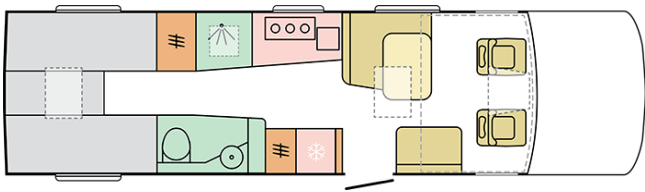

SUPERSONIC
890 LL

Datum: 08.08.2022

Voor illustratieve doeleinden. Kan elementen bevatten die niet beschikbaar zijn op de Benelux markt.

SUPERSONIC

890 LL

Opbouwlengthe (mm)

8900

Totale hoogte (mm)

Voor illustratieve doeleinden. Kan elementen bevatten die niet beschikbaar zijn op de Benelux markt.

B. AFMETINGEN EN GEWICHTEN

Binnenhoogte (mm)	2040
Totale hoogte (mm)	2960
Opbouwlengthe (mm)	8900
Totale breedte (mm)	2320
Wielbasis (mm)	4800
Aantal gehomologeerde stoelen in basisuitvoering	4
Maximaal toelaatbaar gewicht (kg)	5500