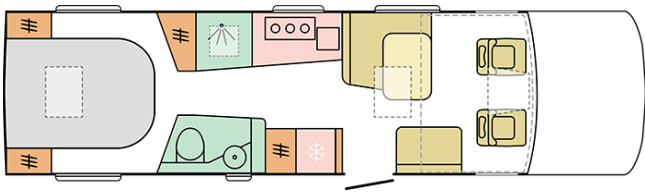

SUPERSONIC
890 LC

Datum: 08.08.2022

Voor illustratieve doeleinden. Kan elementen bevatten die niet beschikbaar zijn op de Benelux markt.

SUPERSONIC

890 LC

Opbouwlengthe (mm)

8900

Totale hoogte (mm)

Voor illustratieve doeleinden. Kan elementen bevatten die niet beschikbaar zijn op de Benelux markt.

B. AFMETINGEN EN GEWICHTEN

Binnenhoogte (mm)	2040
Totale hoogte (mm)	2960
Opbouwlengthe (mm)	8900
Totale breedte (mm)	2320
Wielbasis (mm)	4800
Aantal gehomologeerde stoelen in basisuitvoering	4
Maximaal toelaatbaar gewicht (kg)	5500