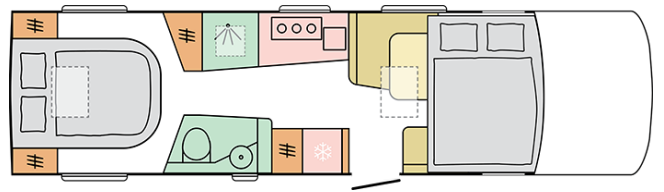

SUPERSONIC
890 LC

Datum: 08.08.2022

Voor illustratieve doeleinden. Kan elementen bevatten die niet beschikbaar zijn op de Benelux markt.

SUPERSONIC

890 LC

Opbouwlengthe (mm)

8900

Totale hoogte (mm)

Voor illustratieve doeleinden. Kan elementen bevatten die niet beschikbaar zijn op de Benelux markt.

B. AFMETINGEN EN GEWICHTEN

Binnenhoogte (mm)	2040
Totale hoogte (mm)	2960
Opbouwlengthe (mm)	8900
Totale breedte (mm)	2320
Wielbasis (mm)	4800
Aantal gehomologeerde stoelen in basisuitvoering	4
Maximaal toelaatbaar gewicht (kg)	5500