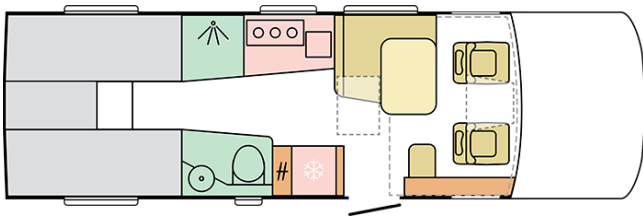

SUPERSONIC
780 SL

Datum: 30.11.2022

Voor illustratieve doeleinden. Kan elementen bevatten die niet beschikbaar zijn op de Benelux markt.

SUPERSONIC

780 SL

Opbouwlengthe (mm)

7830

Totale hoogte (mm)

3520

Datum: 30.11.2022

Voor illustratieve doeleinden. Kan elementen bevatten die niet beschikbaar zijn op de Benelux markt.

B. AFMETINGEN EN GEWICHTEN

Binnenhoogte (mm)	2040
Totale hoogte (mm)	2950
Opbouw lengte (mm)	7830
Totale breedte (mm)	2305
Wielbasis (mm)	4300
Aantal gehomologeerde stoelen in basisuitvoering	4
Maximaal toelaatbaar gewicht (kg)	4500
Rijklaar gewicht (min, kg)	3520
Max toe te voegen opties (kg)	636
Maximaal sleepgewicht (kg)	1380
Laadvermogen standaard uitvoering (kg)	980