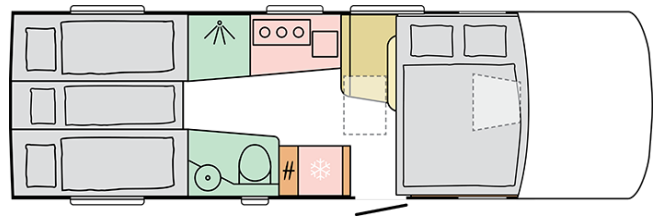

SUPERSONIC
780 SL

Datum: 30.11.2022

Voor illustratieve doeleinden. Kan elementen bevatten die niet beschikbaar zijn op de Benelux markt.

SUPERSONIC

780 SL

Opbouwlengthe (mm)

7830

Totale hoogte (mm)