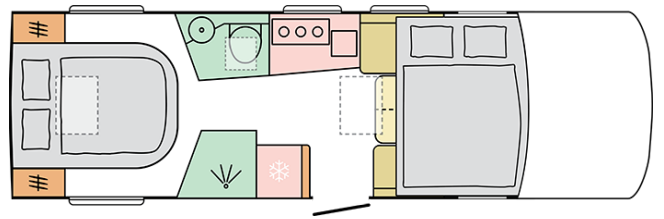

SUPERSONIC
780 DC

Datum: 30.11.2022

Voor illustratieve doeleinden. Kan elementen bevatten die niet beschikbaar zijn op de Benelux markt.

SUPERSONIC

780 DC

Opbouwlengthe (mm)

7830

Totale hoogte (mm)

3520

Datum: 30.11.2022

Voor illustratieve doeleinden. Kan elementen bevatten die niet beschikbaar zijn op de Benelux markt.

B. AFMETINGEN EN GEWICHTEN

Binnenhoogte (mm)	2040
Totale hoogte (mm)	2950
Opbouwlengthe (mm)	7830
Totale breedte (mm)	2305
Wielbasis (mm)	4300
Aantal gehomologeerde stoelen in basisuitvoering	4
Maximaal toelaatbaar gewicht (kg)	4500
Rijklaar gewicht (min, kg)	3520
Max toe te voegen opties (kg)	636
Maximaal sleepgewicht (kg)	1380
Laadvermogen standaard uitvoering (kg)	980