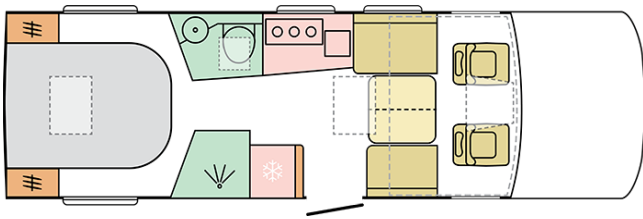

SUPERSONIC
780 DC

Datum: 30.11.2022

Voor illustratieve doeleinden. Kan elementen bevatten die niet beschikbaar zijn op de Benelux markt.

SUPERSONIC

780 DC

Opbouwlengthe (mm)

7830

Totale hoogte (mm)

3520

Datum: 30.11.2022

Voor illustratieve doeleinden. Kan elementen bevatten die niet beschikbaar zijn op de Benelux markt.

B. AFMETINGEN EN GEWICHTEN

Binnenhoogte (mm)	2040
Totale hoogte (mm)	2950
Opbouwlengthe (mm)	7830
Totale breedte (mm)	2305
Wielbasis (mm)	4300
Aantal gehomologeerde stoelen in basisuitvoering	4
Maximaal toelaatbaar gewicht (kg)	4500
Rijklaar gewicht (min, kg)	3520
Max toe te voegen opties (kg)	636
Maximaal sleepgewicht (kg)	1380
Laadvermogen standaard uitvoering (kg)	980